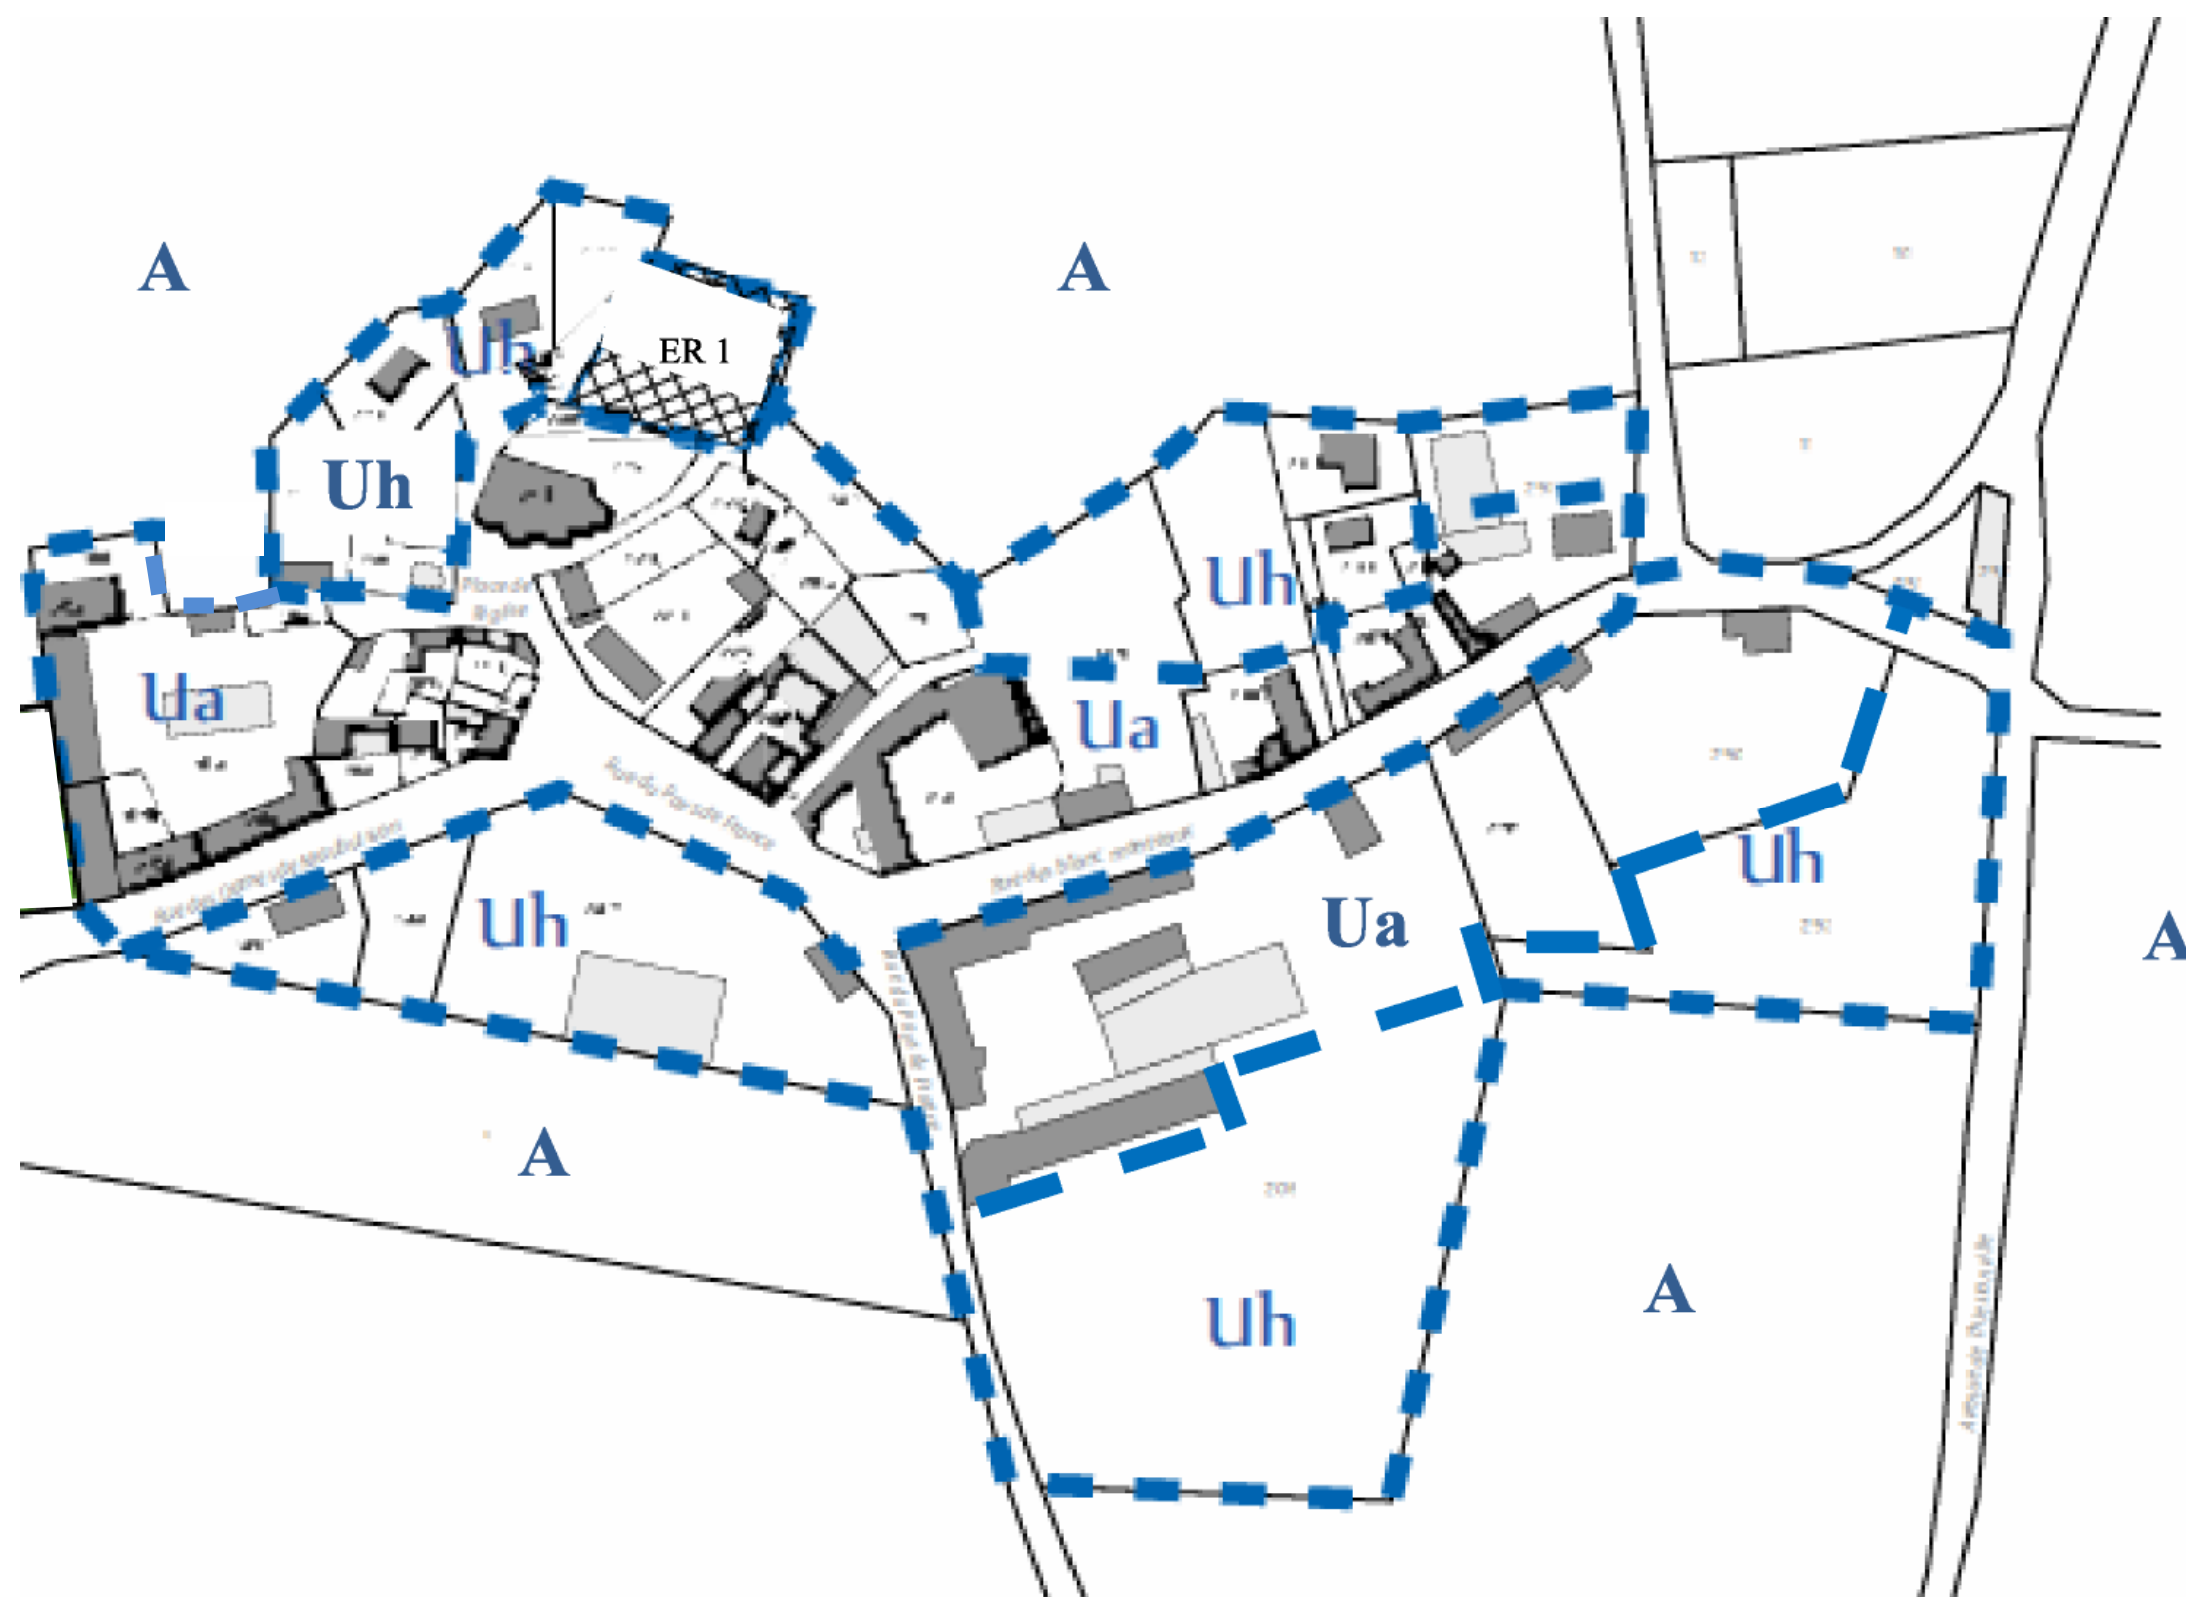

# PLAN DE ZONAGE AU 1/2000

Approbation par délibération du 15 janvier 2013

## LEGENDE

- Ua : Zone urbanisée (habitat ancien)
- Uh : Zone urbanisée à vocation d'habitat
- Lignes HT
- A-Ac-Ae : Zone agricole (carrière/RTE)
- Espace boisé classé
- Emplacement réservé